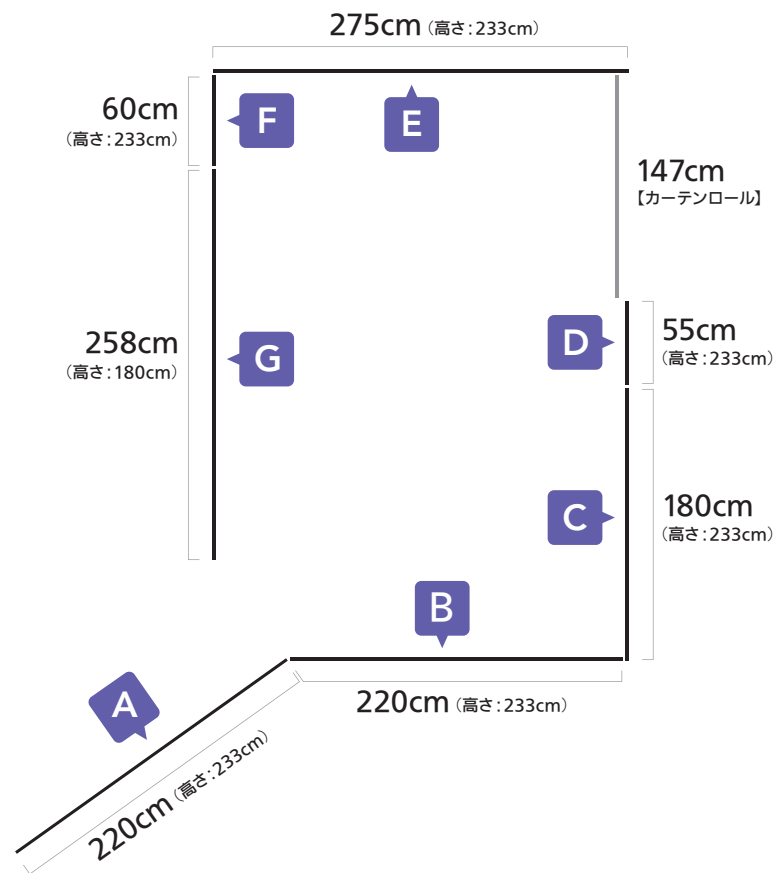

● 図面

● 会場写真 (左記の図面中のアルファベットと連動しています)

ギャラリースプーンは、2週間から4週間のスケジュールで個展やグループ展を開催しております

所在地

〒540-0035 大阪市中央区釣鐘町2-3-17ベルハウス1F

▶大阪メトロ谷町線『天満橋駅』より、徒歩 約5分

▶京阪電車『天満橋駅』より、徒歩 約8分

開廊日

月曜日～金曜日 (※ 土日祝休)

開廊時間

11:00～18:00 (※ 最終日は17:00まで)

お問合せ先 (株式会社スプーン 大阪本社)

☎ 06-6943-1166

(担当: 西山)